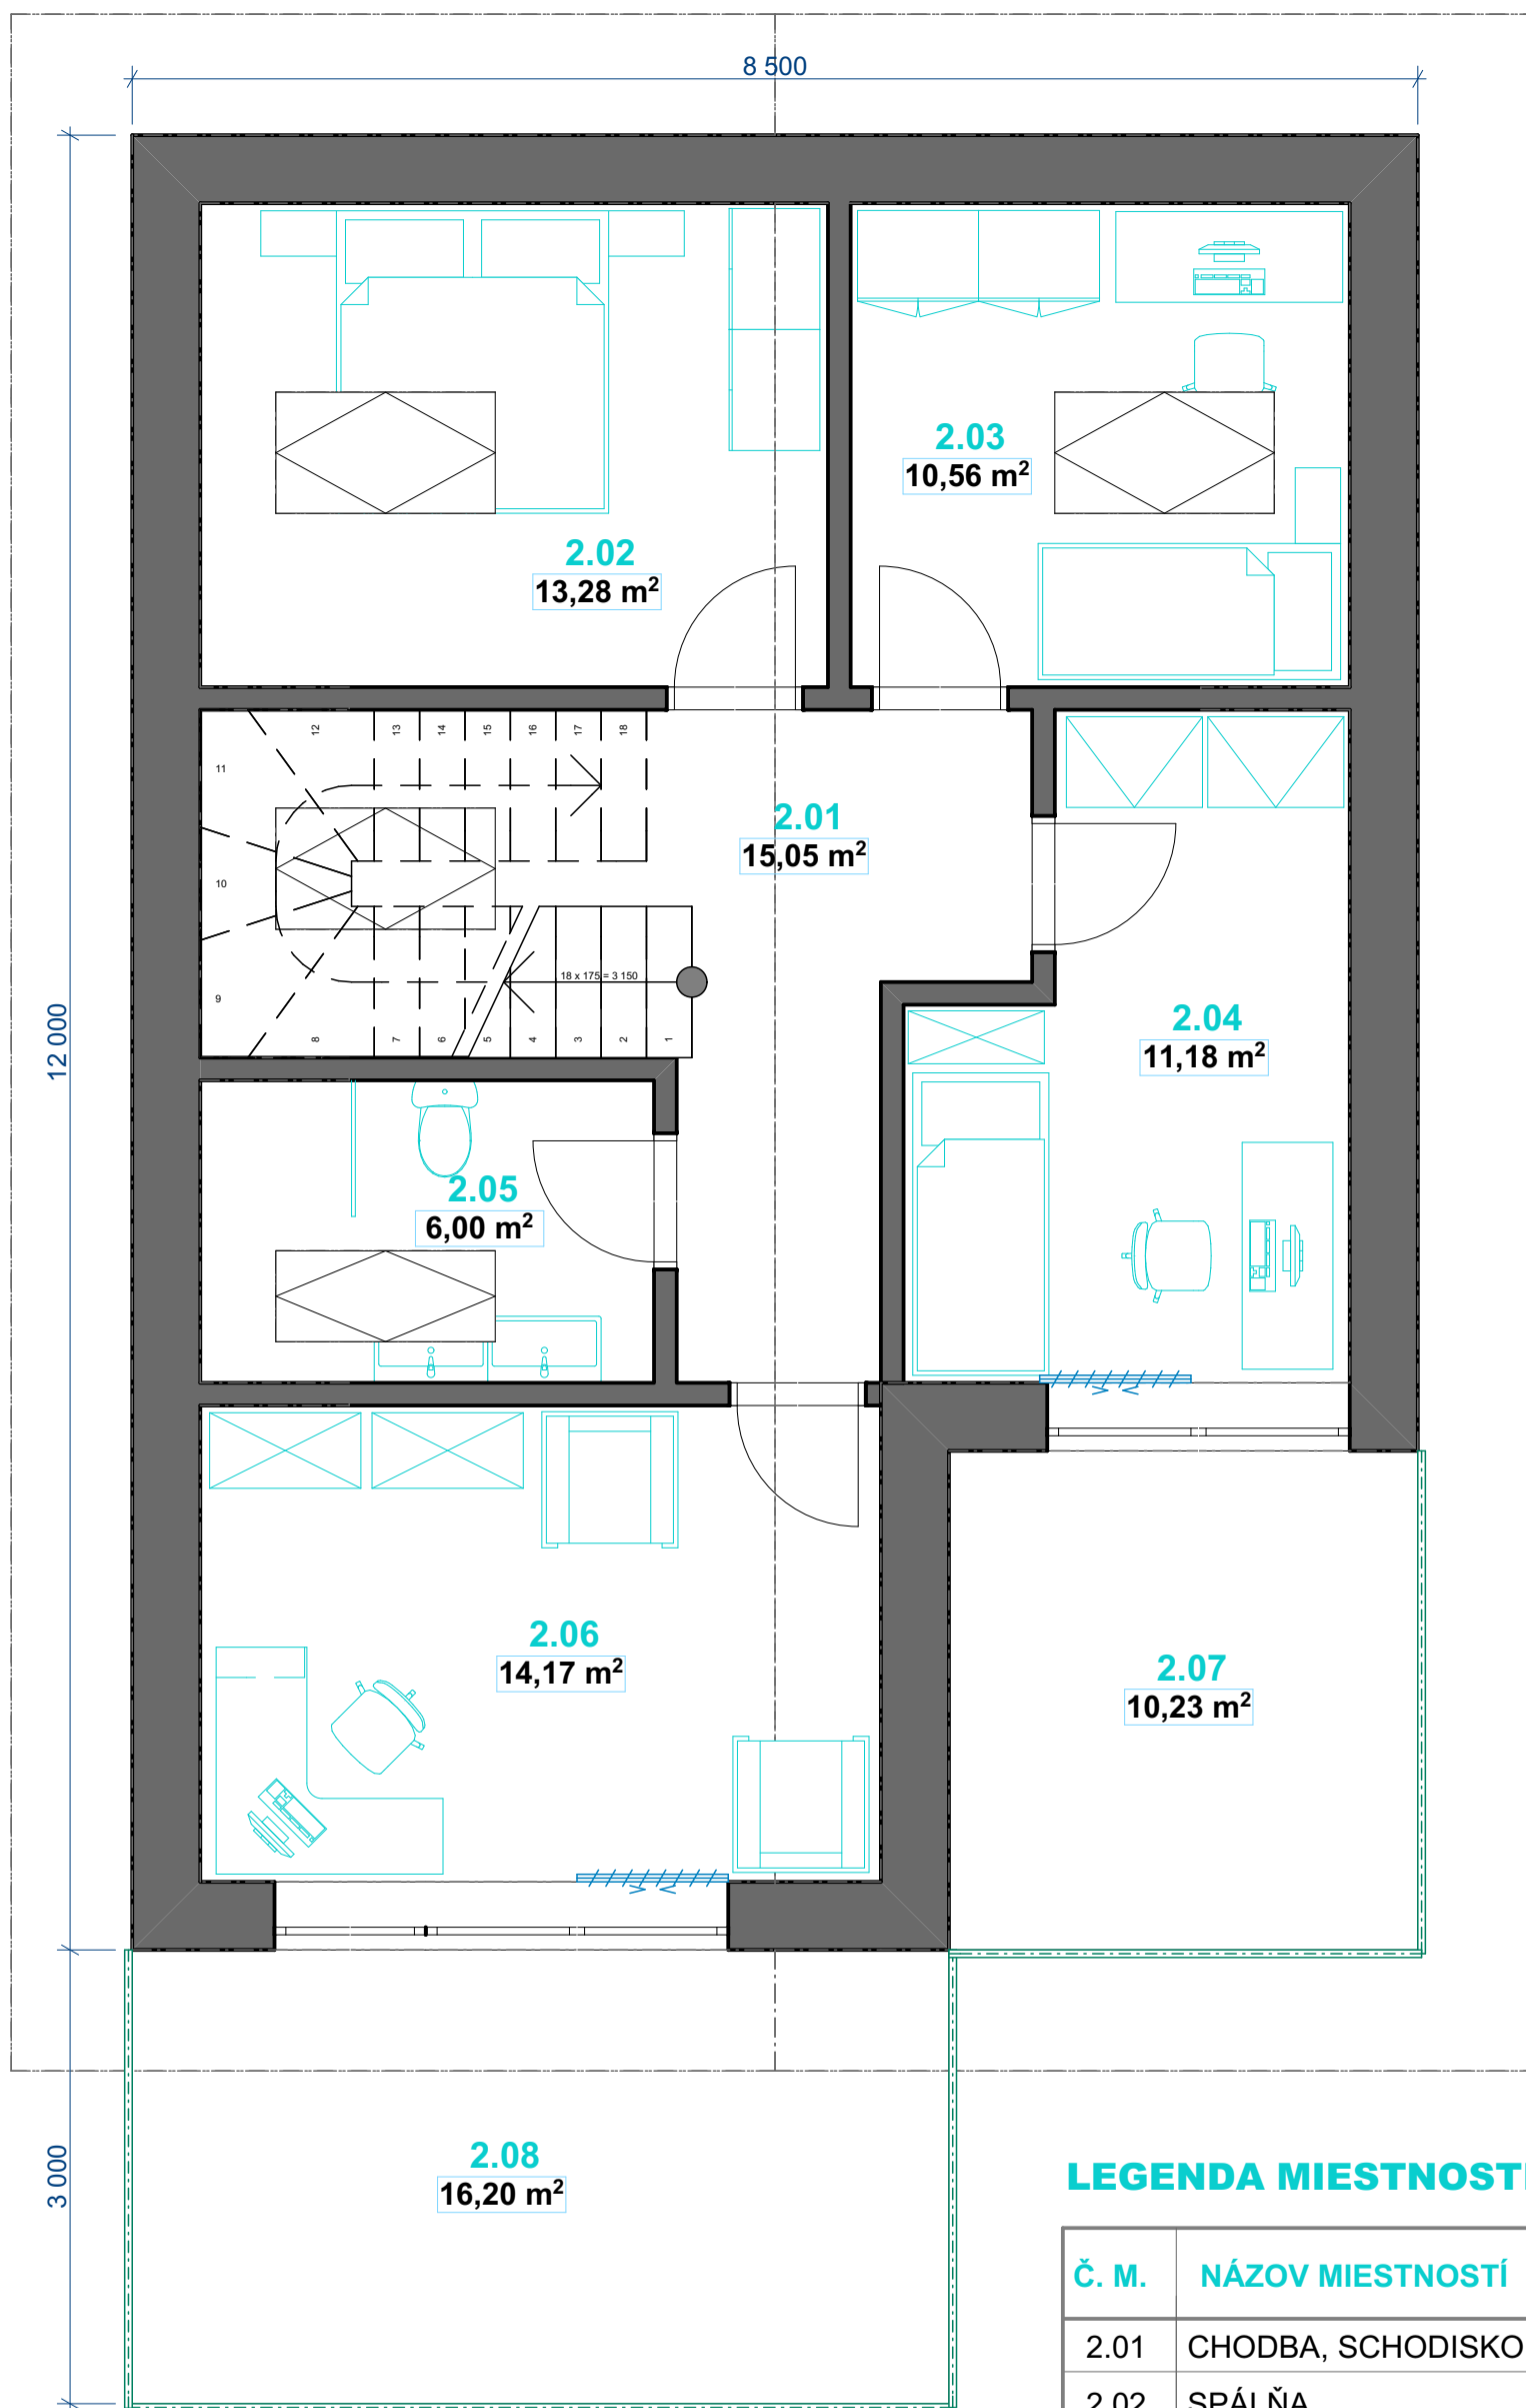

LEGENDA MIESTNOSTÍ 1.NP

Č. M.	NÁZOV MIESTNOSTÍ	PLOCHA (m ²)
1.01	ZÁDVERIE	5,89
1.02	CHODBA, SCHODSKO	13,11
1.03	WC	2,10
1.04	ŠPAJZA	2,63
1.05	OBÝVACIA, KUCHYŇA	24,13
1.06	TECHNICKÁ MIESTNOSŤ	8,26
1.07	GARÁŽ	27,00
SPOLU		83,12

LEGENDA MIESTNOSTÍ 1.NP

Č. M.	NÁZOV MIESTNOSTÍ	PLOCHA (m ²)
2.01	CHODBA, SCHODISKO	15,05
2.02	SPÁLŇA	13,28
2.03	DETSKÁ IZBA	10,56
2.04	DETSKÁ IZBA	11,18
2.05	KÚPEĽŇA	6,00
2.06	PRACOVŇA	14,17
2.07	MENŠIA TERASA	10,23
2.08	VAČSIA TERASA	16,20
SPOLU		96,67