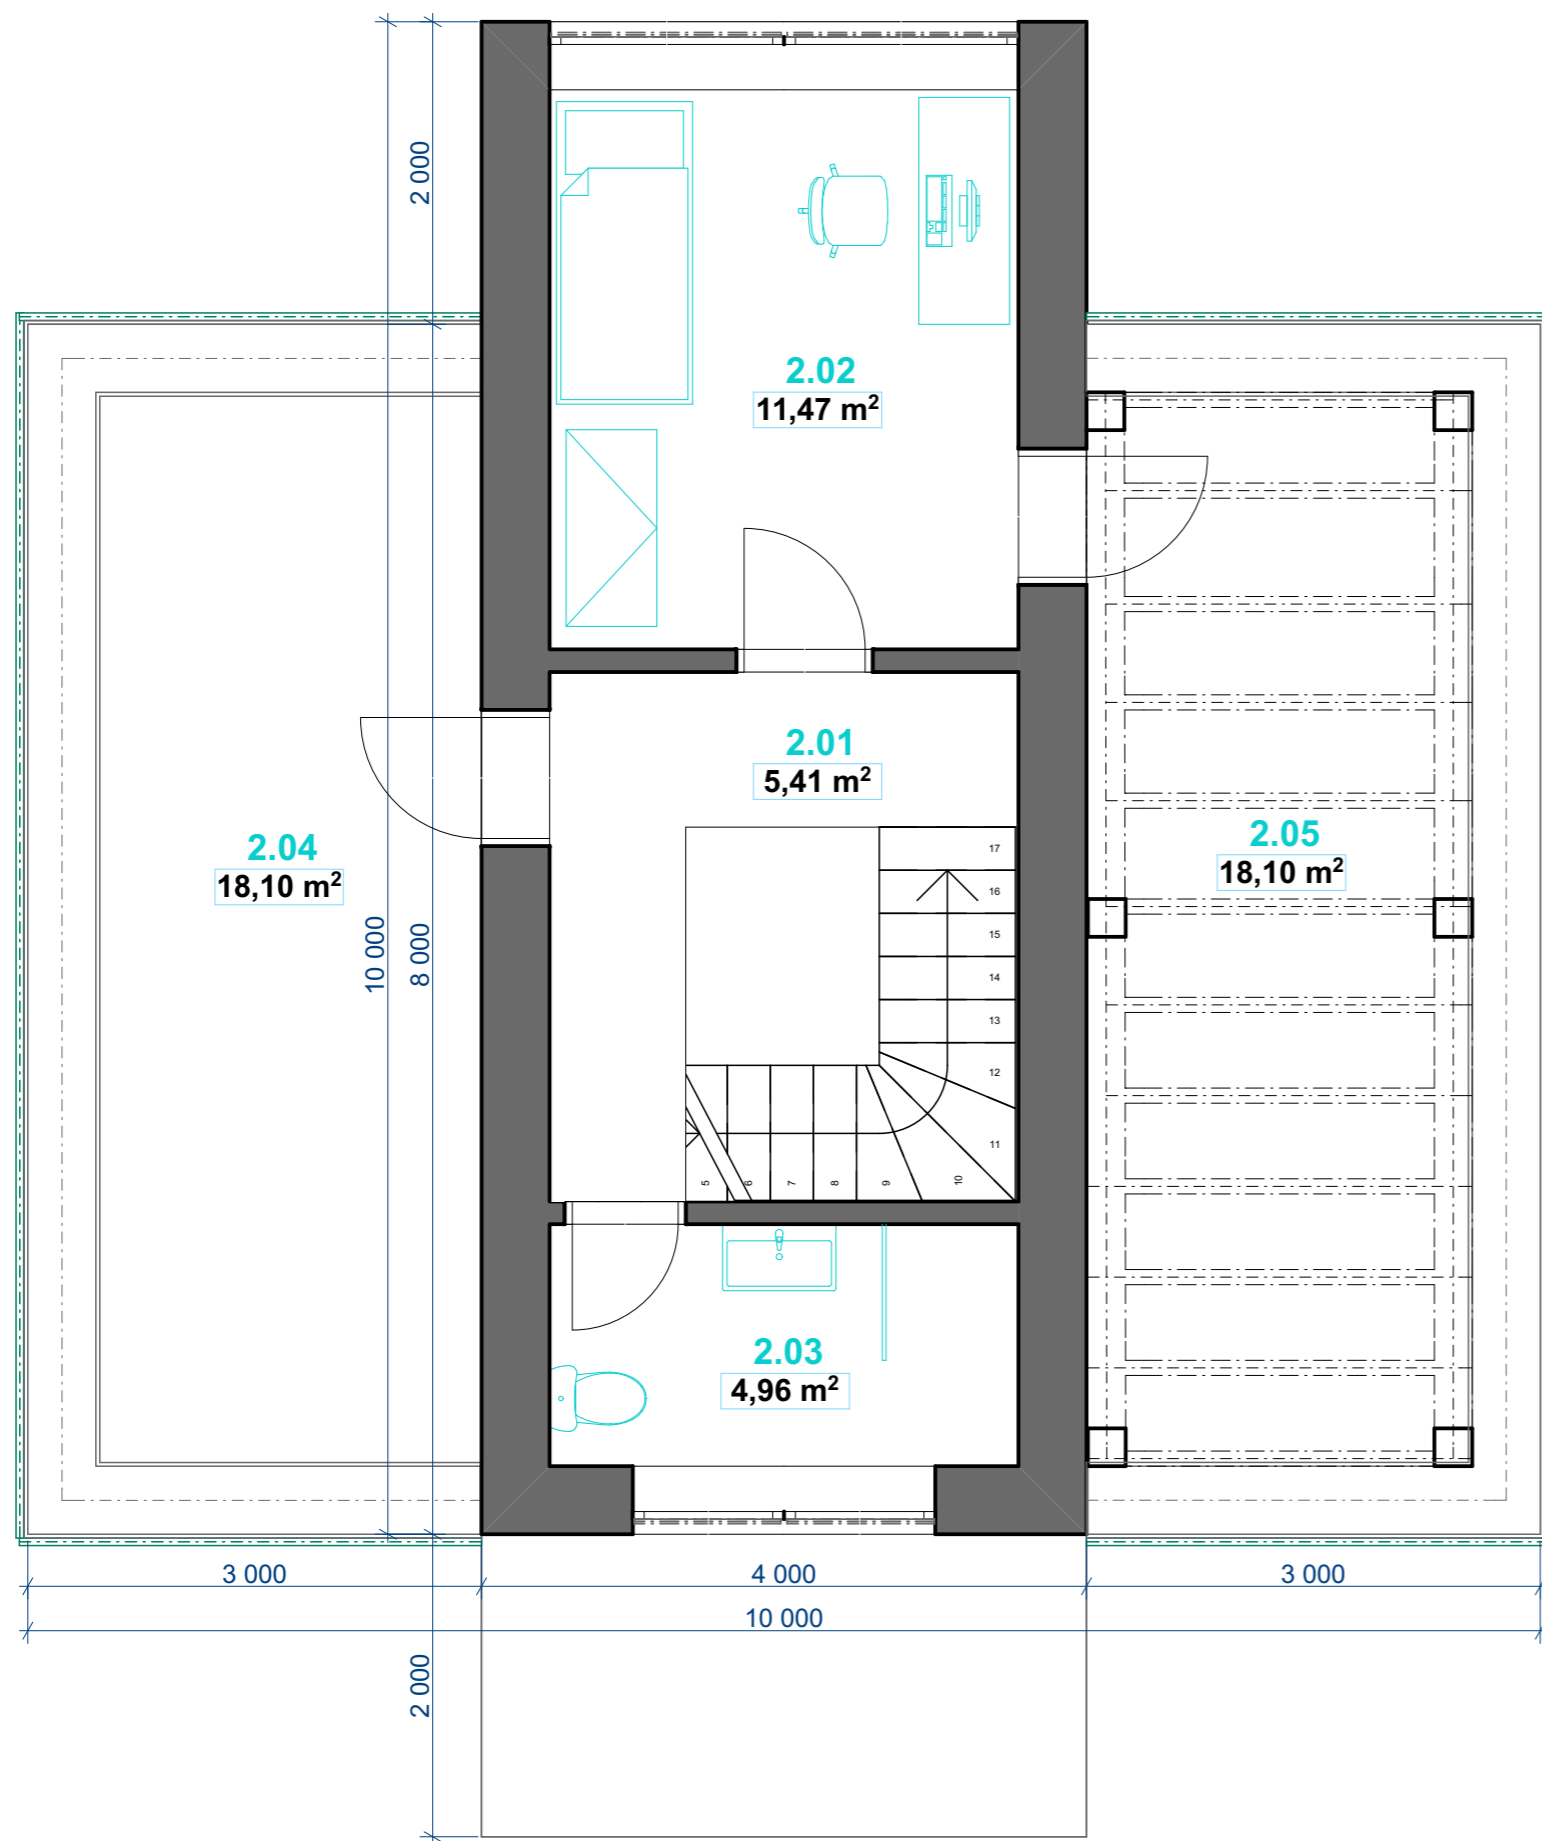

LEGENDA MIESTNOSTÍ 1.NP

Č. M.	NÁZOV MIESTNOSTÍ	PLOCHA (m ²)
1.01	ZÁDVERIE	7,75
1.02	TECHNICKÁ MIESTNOSŤ	6,88
1.03	KUCHYŇA, JEDÁLEŇ	19,53
1.04	OBÝVACIA MIESTNOSŤ	13,80
1.05	SPÁLŇA	12,24
SPOLU		60,20

LEGENDA MIESTNOSTÍ 2.NP

Č. M.	NÁZOV MIESTNOSTÍ	PLOCHA (m ²)
2.01	CHODBA	5,41
2.02	DETSKÁ IZBA	11,47
2.03	KÚPEĽŇA	4,96
2.04	TERASA	18,10
2.05	TERASA S PRÍSTREŠKOM	18,10
SPOLU		58,04